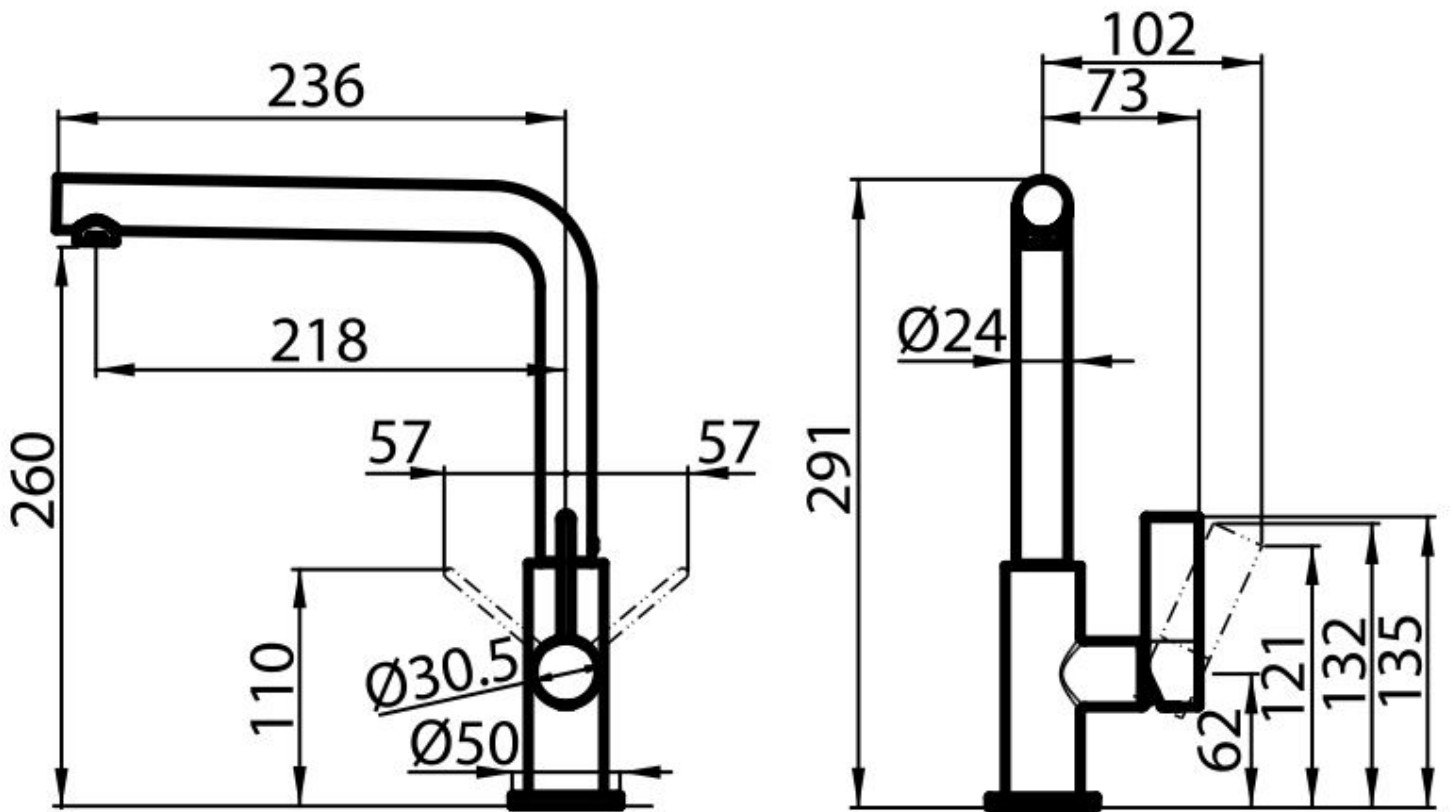

Cartouche À disques céramiques

---

Trou mitigeur  $\varnothing$ 35mm

---

Encombrement arrière 35mm

---

Épaisseur maximale du top 40mm

---

## DESSINS TECHNIQUES